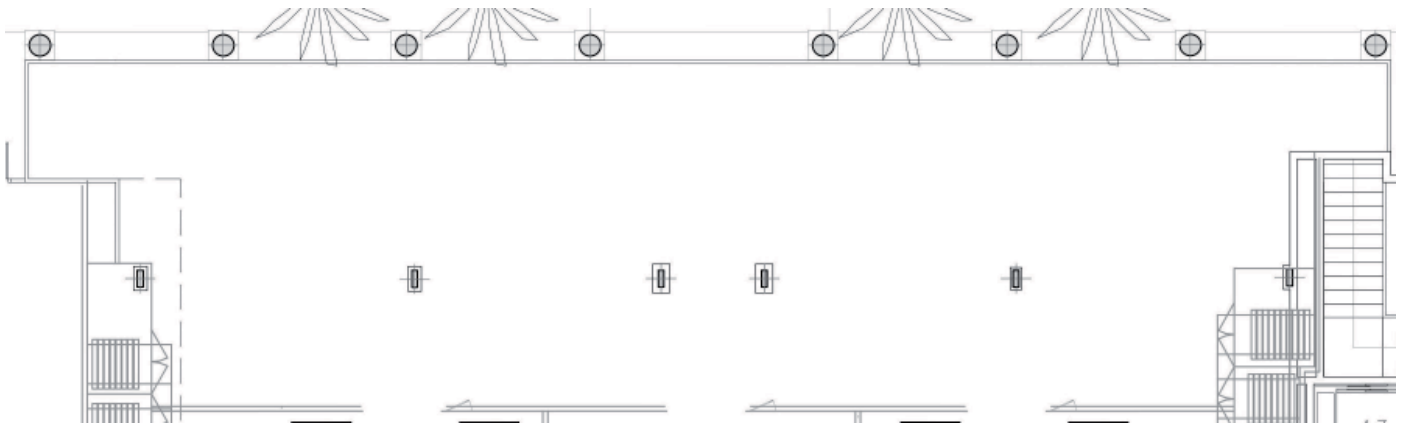

### Salón Ártico

**Medidas - Dimensions:**

Superficie - Area: 86 m<sup>2</sup> / 925 ft<sup>2</sup>  
 Largo - Length: 7,8 m  
 Ancho - Width: 7,5 m  
 Alto - Height: 2,7 m

**Capacidad del salón en función del montaje - Set up meeting rooms & capacities:**

Teatro	Escuela	Banquete	Cóctel	U	Imperial	Cabaret
<i>Theater</i>	<i>School</i>	<i>Banquet</i>	<i>Cocktail</i>	<i>U</i>	<i>Boardroom</i>	<i>Cabaret</i>
40	27	24	70	24	27	15

### Salón Antártico

**Medidas - Dimensions:**

Superficie - Area: 189 m<sup>2</sup> / 2034 ft<sup>2</sup>  
 Largo - Length: 22 m  
 Ancho - Width: 7,7 m  
 Alto - Height: 2,7 m

**Capacidad del salón en función del montaje - Set up meeting rooms & capacities:**